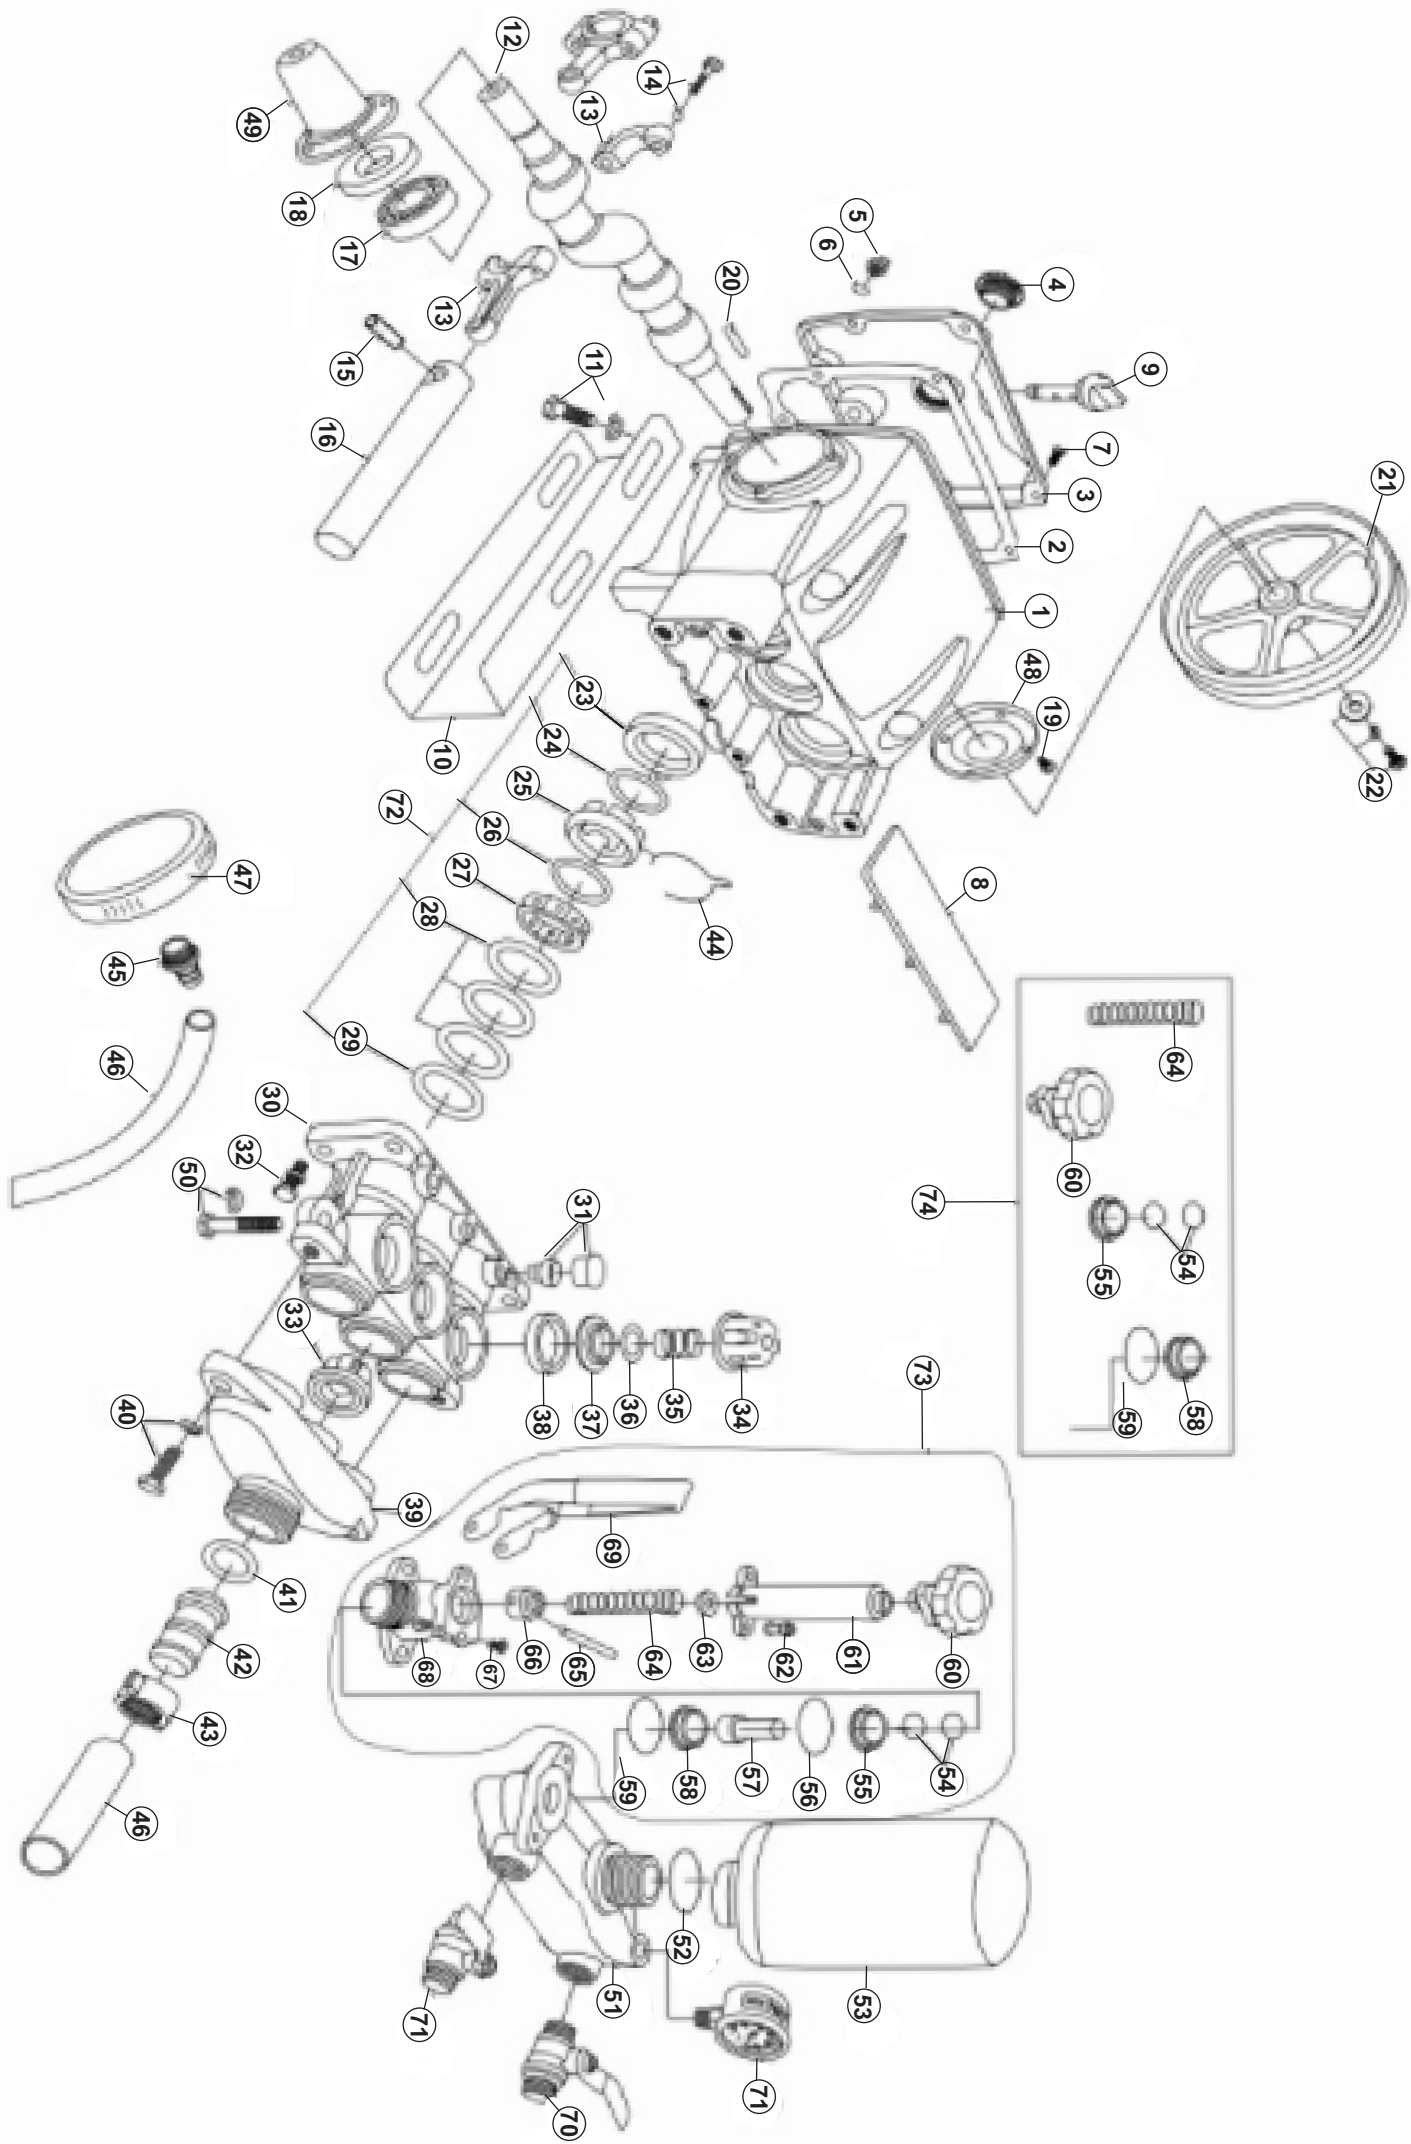

BOMBA PULVERIZADORA - ZP80

VISTA EXPLODIDA

Ref.	Código	Descrição	Aplicação
1	ZP80-01	Carcaça virabrequim	ZP80
2	ZP80-02	Junta tampa carcaça	ZP80
3	ZP80-03	Tampa carcaça traseira	ZP80
4	ZP80-04	Visor óleo	ZP80
5	ZP80-05	Bujão óleo com anel	ZP80/ZP120
6	ZP80-06	Anel vedação bujão	ZP80
7	ZP80-07	Parafuso	ZP80
8	ZP80-08	Guarda pó	ZP80
9	ZP80-09	Bujão óleo	ZP80/ZP120
10	ZP80-10	Pedestal	ZP80/ZP120
11	ZP80-11	Parafuso com arruela pressão	ZP80/ZP120
12	ZP80-12	Virabrequim	ZP80
13	ZP80-13	Biela	ZP80
14	ZP80-14	Parafuso com arruela de pressão	ZP80/ZP120
15	ZP80-15	Pino pistão	ZP80
16	ZP80-16	Pistão bomba	ZP80
17	ZP80-17	Rolamento esfera	ZP80
18	ZP80-18	Retentor	ZP80
19	ZP80-19	Parafuso	ZP80
20	ZP80-20	Chaveta	ZP80
21	ZP80-21	Polia	ZP80
22	ZP80-22	Parafuso	ZP80
23	ZP80-23	Retentor	ZP80
24	ZP80-24	Anel para água	ZP80
25	ZP80-25	Porca ajuste gaxetas	ZP80
26	ZP80-26	Anel vedação embolo	ZP80
27	ZP80-27	Anel encosto	ZP80
28	ZP80-28	Gaxeta	ZP80
29	ZP80-29	Assento gaxeta	ZP80
30	ZP80-30	Cilindro cabeçote bombas	ZP80
31	ZP80-31	Graxeira	ZP80
32	ZP80-32	Parafuso com arruela pressão	ZP80
33	ZP80-33	Válvula	ZP80
38	ZP80-38	Vedação válvula	ZP80
39	ZP80-39	Coletor admussão	ZP80
40	ZP80-40	Parafuso com arruela	ZP80
41	ZP80-41	Vedação espigão	ZP80
42	ZP80-42	Espigão entrada	ZP80
43	ZP80-43	Porca espigão	ZP80