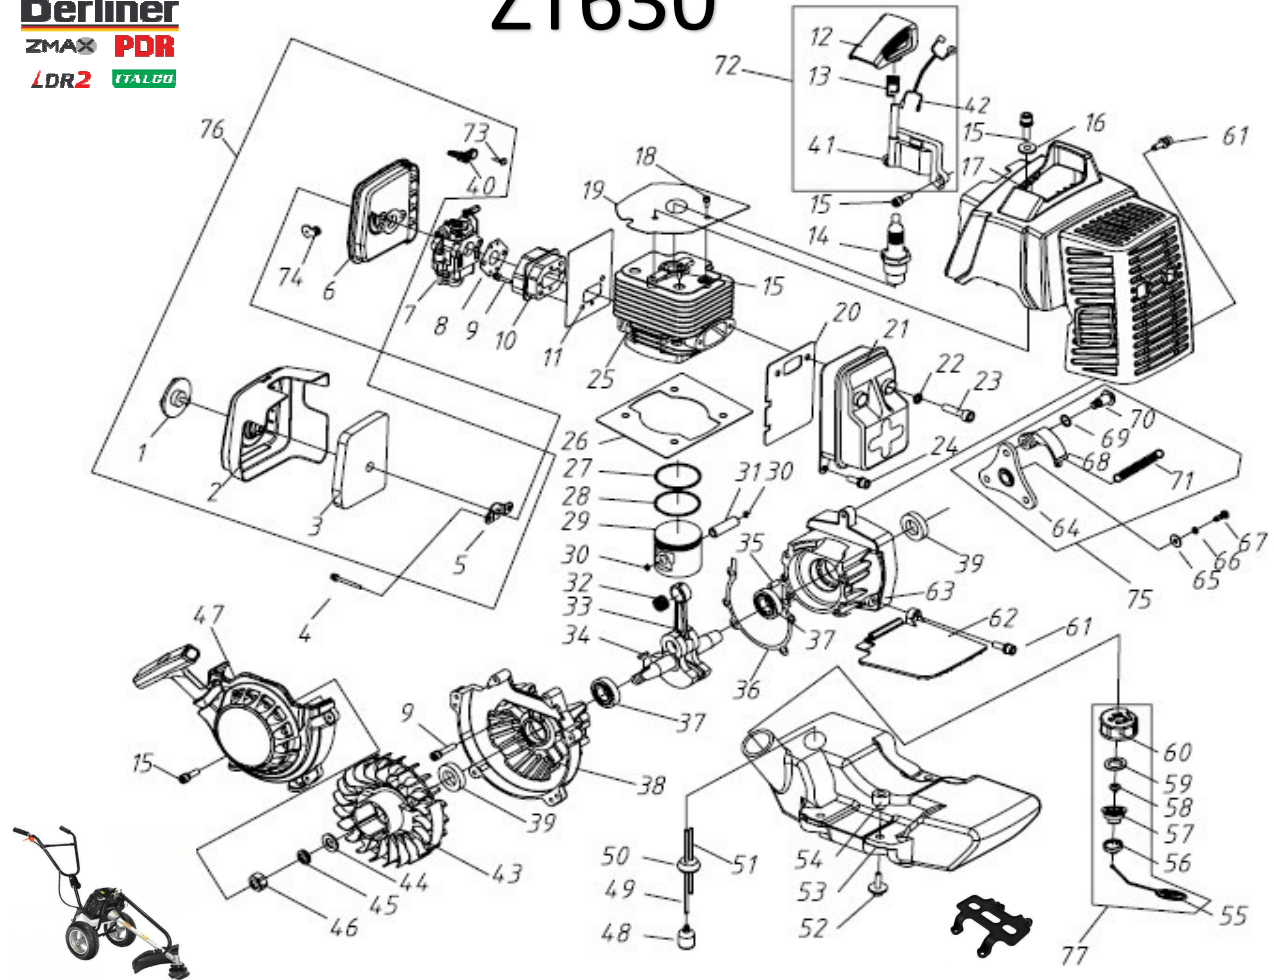

ZT630

Codigo	Descrição	Q.T.D
ZT630-01	PARAFUSO FILTRO AR	1
ZT630-02	TAMPA FILTRO AR	1
ZT630-03	ELEMENTO FILTRO AR	1
ZT630-05	CHAPA DE FIXAÇÃO	1
ZT630-06	BASE FILTRO AR	1
ZT630-07	CARBURADOR	1
ZT630-08	JUNTA CARBURADOR	1
ZT630-10	BRIDA TERMICA	1
ZT630-11	JUNTA BRIDA	1
ZT630-12	CACHIMBO VELA	1
ZT630-17	CAPA CILINDRO	1
ZT630-19	PROTECAO CILINDRO	1
ZT630-20	JUNTA ESCAPE	1
ZT630-21	ESCAPAMENTO	1
ZT630-25	CILINDRO	1
ZT630-26	JUNTA CILINDRO	1
ZT630-27	JOGO ANEIS	1
ZT630-28	PISTAO	1
ZT630-29	PISTAO	1
ZT630-30	TRAVA PINO PISTAO	2
ZT630-31	PINO PISTAO	1
ZT630-32	ROLAMENTO AGULHAS	1
ZT630-33	VIRABREQUIM	1
ZT630-34	CHAVETA	1
ZT630-36	JUNTA CARCACA	1
ZT630-37	ROLAMENTO 6202	2
ZT630-38	CARCACA CILINDRO LD VOLANTE	1
ZT630-39	RETENTOR	2
ZT630-43	VOLANTE MAGNETICO	1
ZT630-47	PARTIDA RETRATIL	1
ZT630-48	FILTRO COMBUSTIVEL	1
ZT630-50	PASSADOR DE MANGUEIRAS	1
ZT630-53	TANQUE COMBUSTIVEL	1
ZT630-54	BUCHA DO TANQUE	1
ZT630-62	DEFLETOR	1
ZT630-63	CARCACA CILINDRO LD EMBREAGEM	1
ZT630-72	BOBINA IGNICAO COMPLETA	3
ZT630-74	AFOGADOR	1
ZT630-75	EMBREAGEM COMPLETA	1
ZT630-76	FILTRO AR COMPLETO	1
ZT630-77	TAMPA TANQUE COMBUSTIVEL	1
ZT630-78	PROTETOR DO TANQUE	1

Nº	Codigo	Descrição	Q.T.D
1	026.010.002	CONECTOR DO MOTOR / HASTE	1
2	001.000.013	PARAFUSO M6X30	6
3	001.000.009	PARAFUSO M5X12	3
4	019.010.004	CONJ.TUBO EIXO TRANSMISSÃO	1
5	038.010.002	EIXO TRANSMISSÃO	1
12	035.010.006	SUPORTE PROTEÇÃO / TUBO	1
13	001.000.005	PARAFUSO M5X30	2
14	010.010.011	CONJUNTO PROTEÇÃO	1
15	037.010.005	CAIXA ENGRENAGEM	1
18	040.010.001	CARRETEL NYLON	1

ZT630